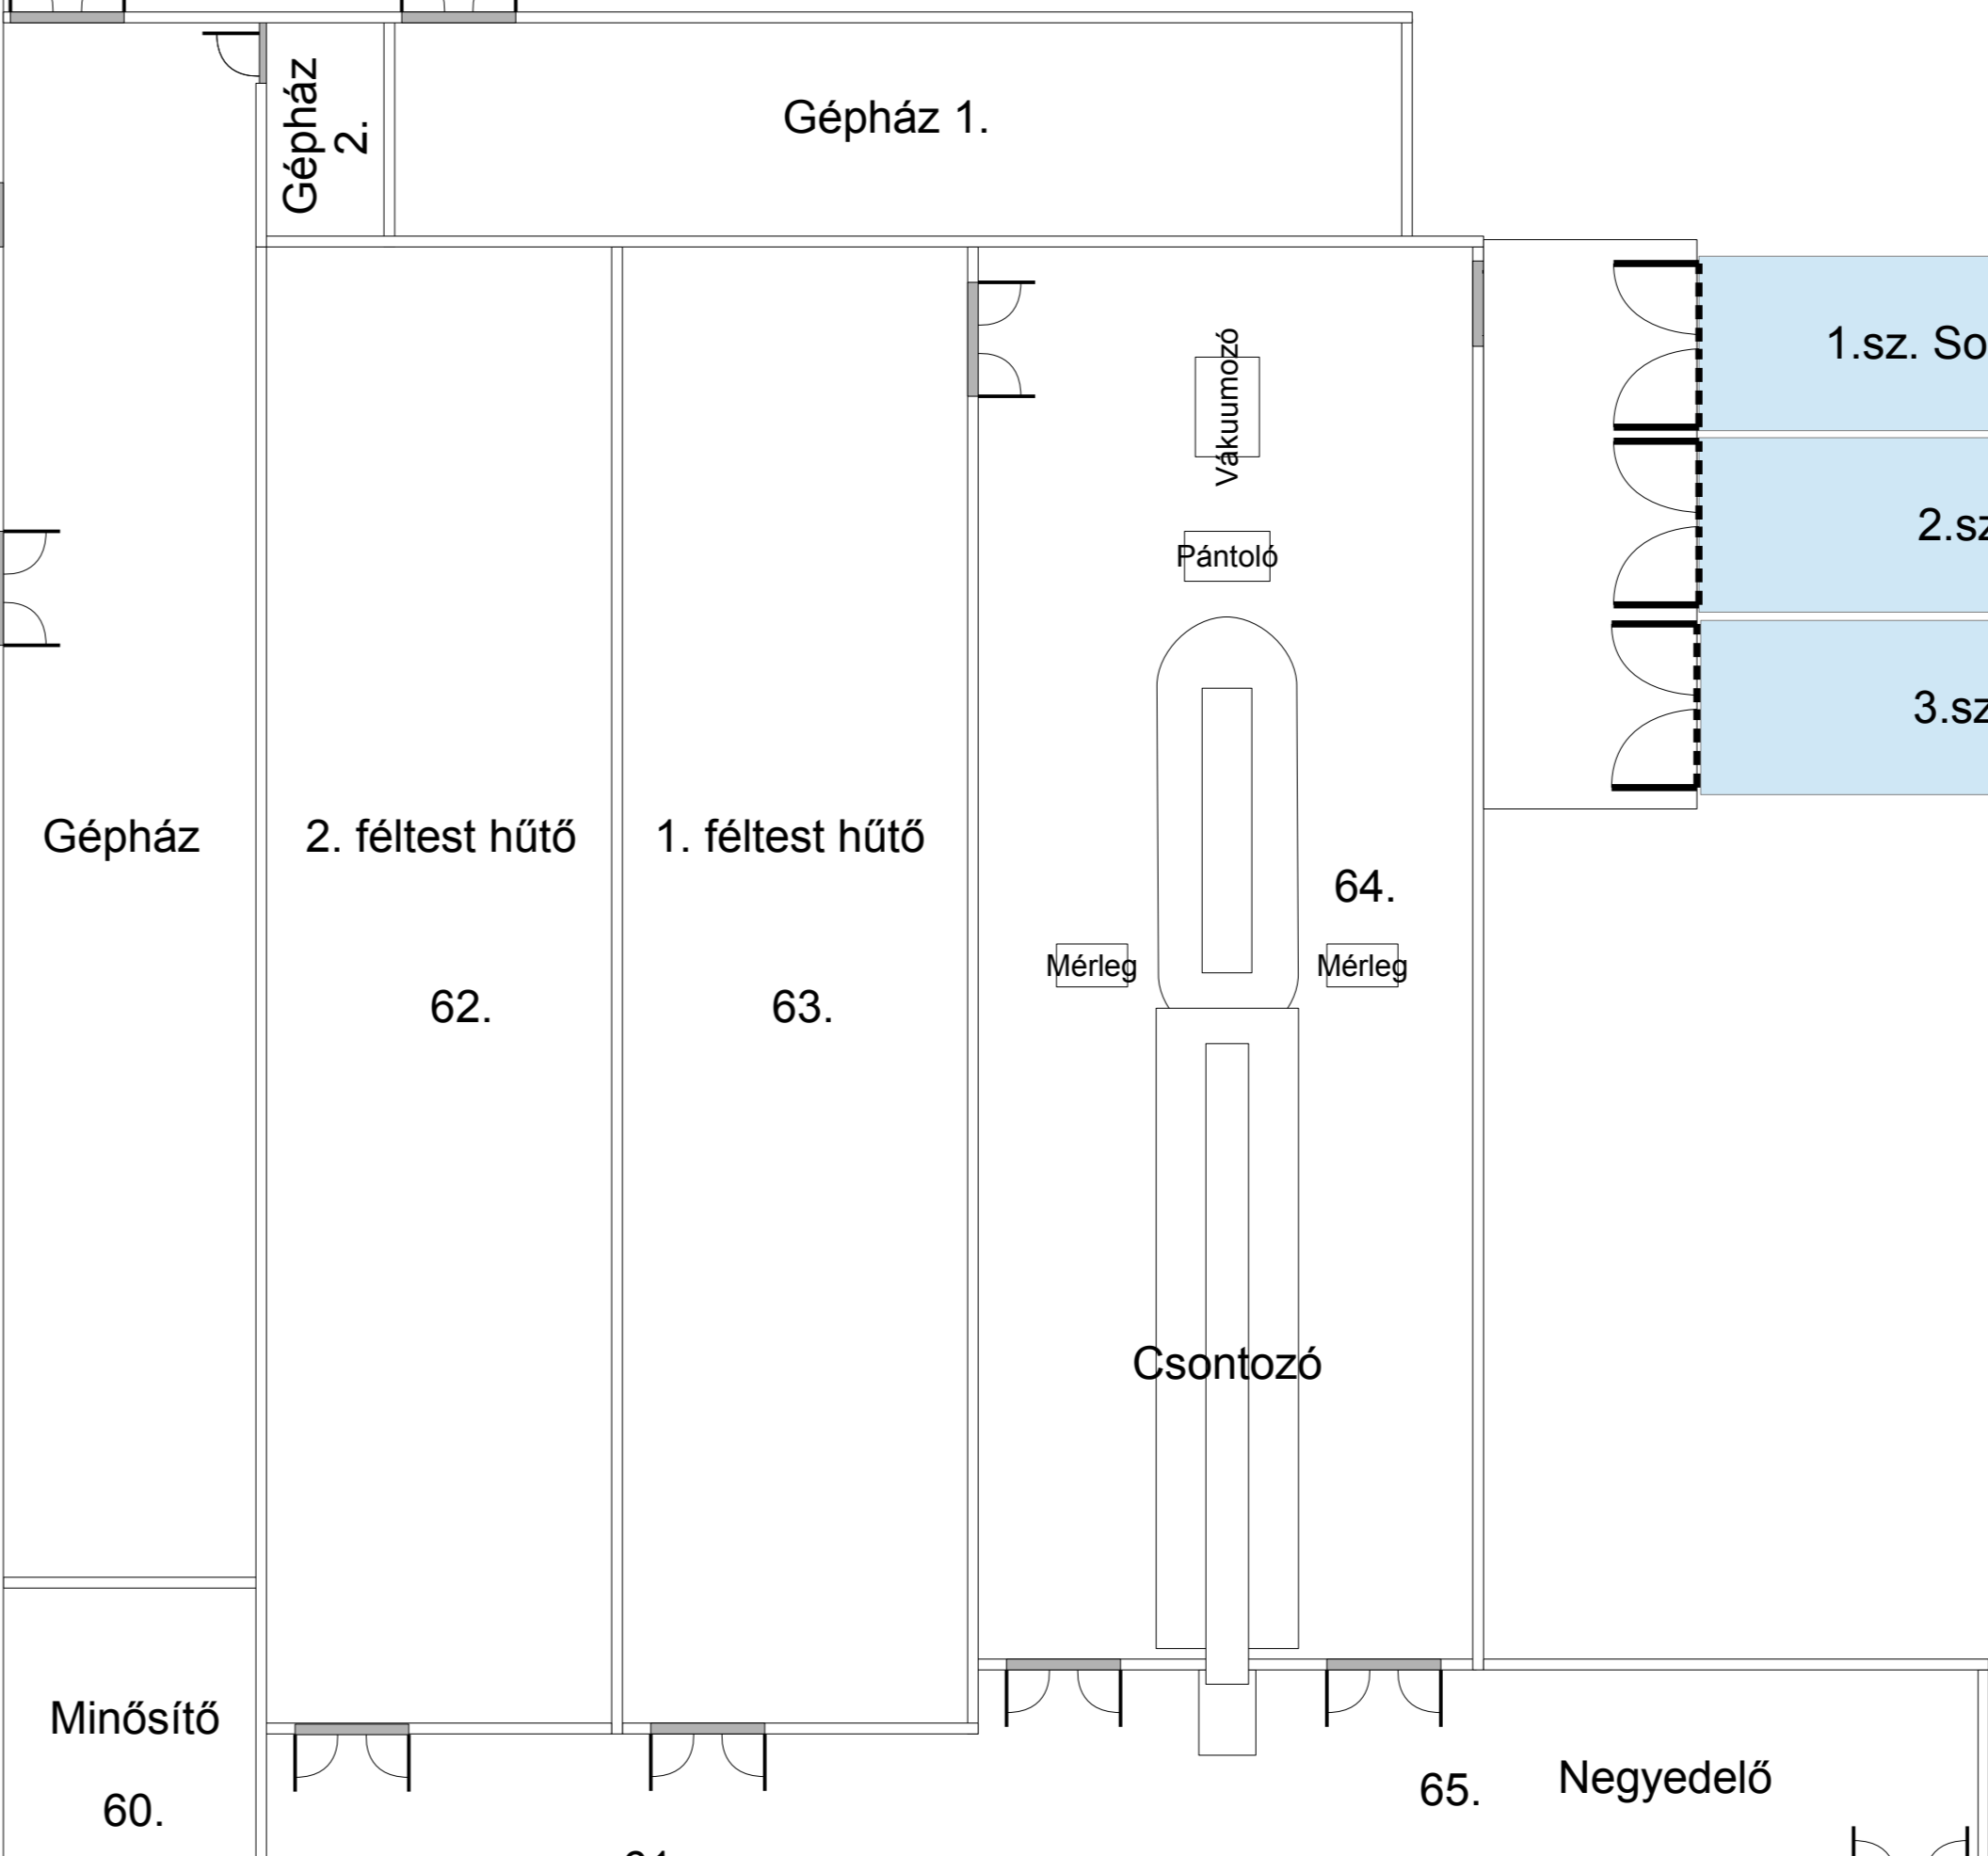

1. Üzem épület
1. Kültéri karám
  2. Elkülönítő
  3. Pihentető karám
  4. Fedeles karám
  5. Pihentető karám
  6. Személyi közlekedő
  7. Állat felhajló útvonal
  8. Állat átvedő méreg
  9. Állat átvedő iroda
  10. Kábitó box
  11. Vágó tisztázó övezet
  12. Vágó szennyves övezet
  13. Belső bontó
  14. Pacal főző, tisztító
  15. Közöző folyosó
  16. Folyosó 3.
  17. Kocsi fertőtlenítő
  18. Hulladék tároló
  19. Elkülönített vágó
  20. Belső hűtő
  21. Elkülönítő hűtő
  22. Csomagolóanyag raktár
  23. Fagyasztó
  24. Kóserizáló
  25. Belső hűtő 2.
  26. Vákuumozó
  16. Szennyves övezeti férfi fehér öltöző
  17. Férfi mosdó
  28. Ládás hűtő
  29. Pacal hűtő
  30. Folyosó 1.
  31. Folyosó 2.
  32. Közlekedő
  33. Sokkoló fagyasztó
  34. Báderoló
  35. Csomagoló
  36. Karton tároló
  37. Karton hajtogató
  38. Kazánház
  39. Árukadó iroda
  40. Munkaruha raktár
  41. Elsődleges csomagolóanyag raktár
  42. Belső árukadó
  43. Ládás raktár
  44. Ládamosó
  45. Vegyszerraktár
  46. Véggyűjtő
  47. Fejtároló
  48. Bőrtároló
  49. Eszköztároló
  50. Férfi-női WC előtér
  51. Női WC
  52. Férfi WC előtér
  53. Férfi WC
  54. Állatorvosi zuhanyzó
  55. Állatorvosi segéd szoba
  56. Előtér
  57. Orvosi mosdó, WC
  58. Orvosi szoba
  59. Labor
  60. Hús minősítő
  61. Expediáló árukiadó
  62. 2. Féltest hűtő
  63. 1. Féltest hűtő
  64. Csontozó
  65. Negyedelő
  66. Expediáló
  66. Expediáló, negyed test hűtő